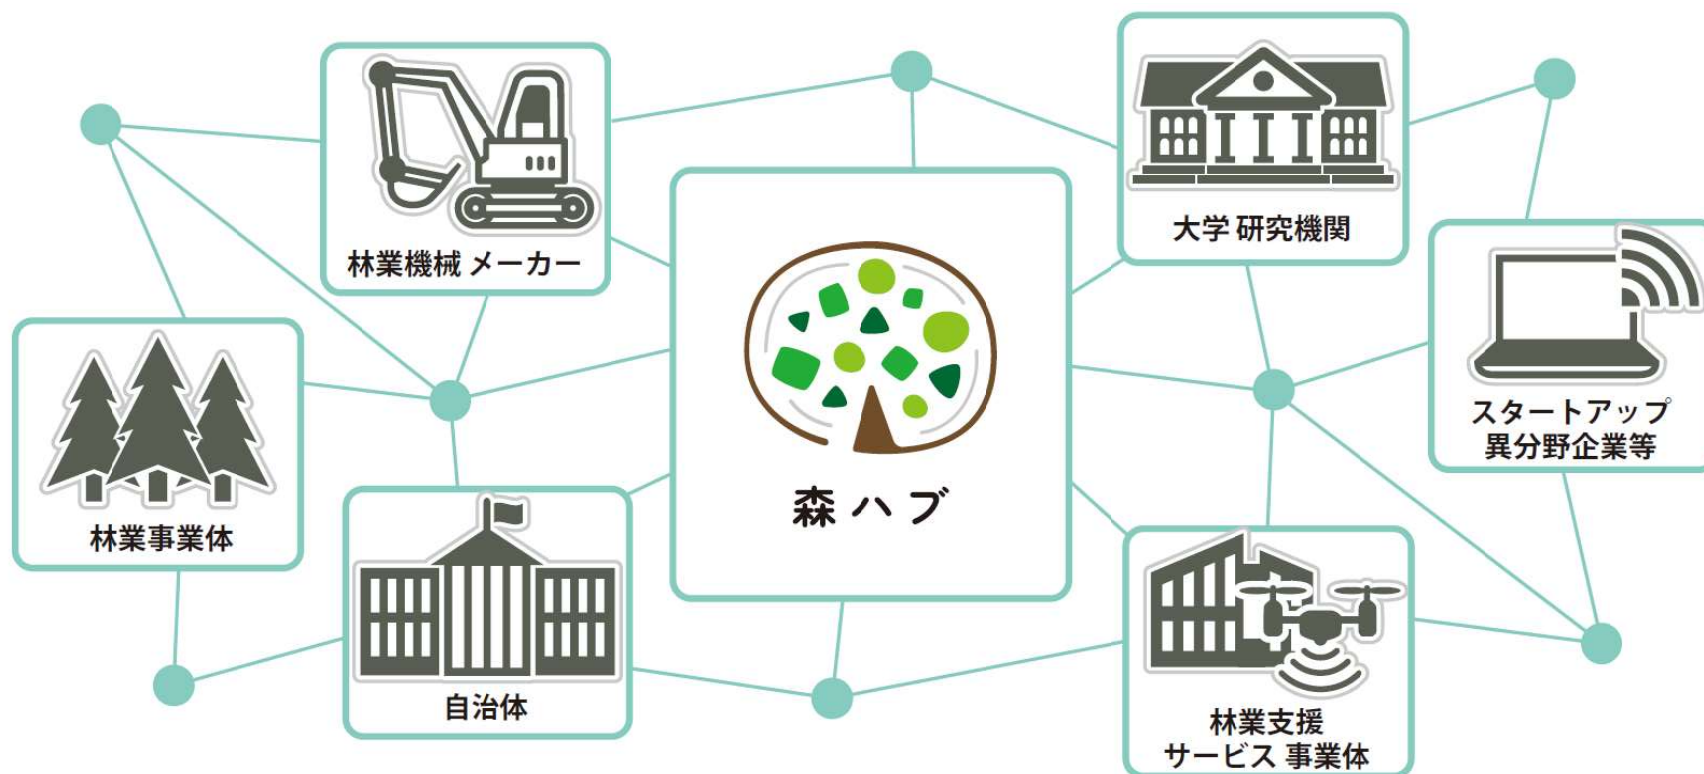

### 伐倒作業

▶ 造林や集材は機械化が進む一方で、伐倒の多くはチェーンソー

### 植え付け

▶ 苗木の運搬、植え付けの多くは人力

### 下刈り

▶ 夏季の刈払機による作業

- 森ハブをさらに推進していくために、令和5(2023)年9月に森ハブ・プラットフォームを林野庁が開設した。
  - 林業イノベーションのための組織・人・技術が集まる場の創出する。
  - 林業・木材産業の現場の問題を解決したい林業関係者と、林業分野への参入を検討する異業種とが出会い、情報や意見を交わし、問題を掘り下げ、解決策や新たな技術を見いだすため、各種イベントや調査、情報発信を行う。

森ハブの目指す林業イノベーション = **林業の安全性、生産性、林業経営の収益性の向上**