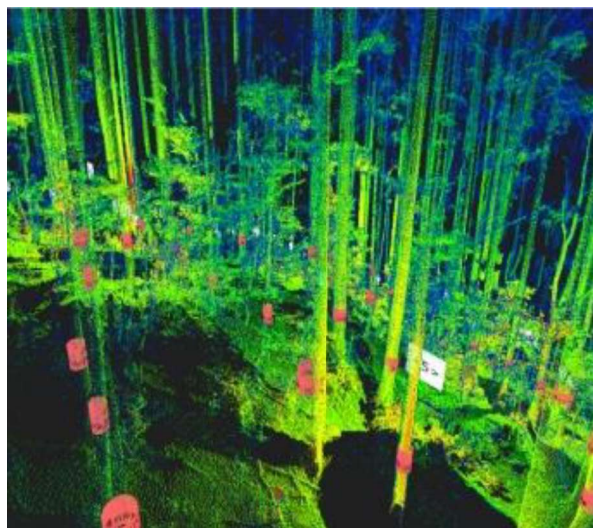

## 架線集材

- ▶ 架線式グラップルからのカメラ映像を基にAIが伐倒木を検出し、直上まで自動移動・自動荷掴みすることで、荷掛け作業を安全に実施。開発・実証中。

## 地上レーザによる資源量調査

- ▶ 手作業による毎木調査

3Dレーザ搭載の  
機器を活用

- ▶ 林内でレーザを照射し、森林資源量(胸高直径、樹高、材積、曲がり等)を高精度に計測。大幅に作業を効率化。