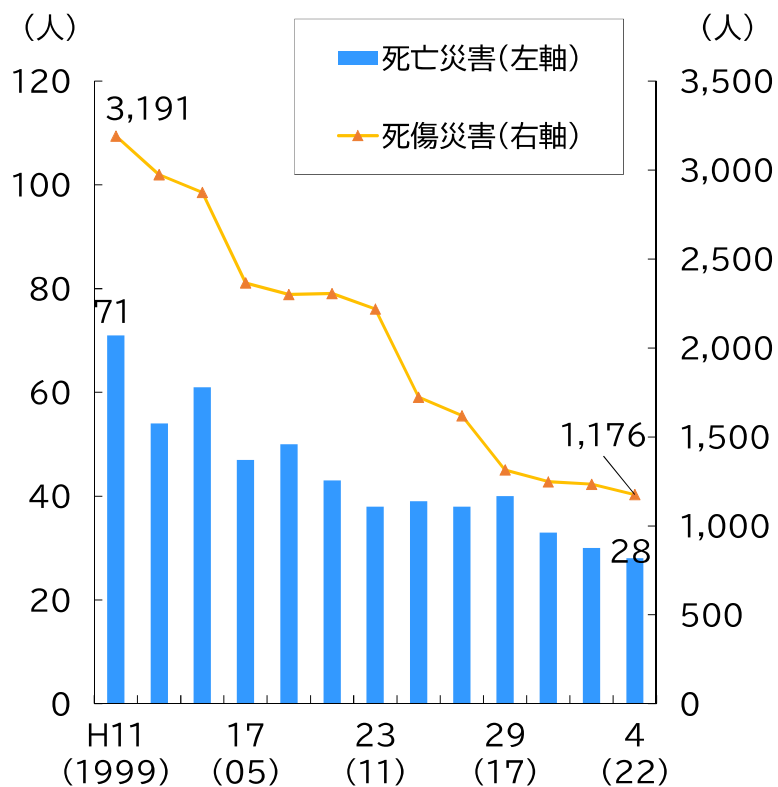

## 「林業の安全性の向上」とは？

出典:厚生労働省「労働者死傷病報告」、「死亡災害報告」、林野庁研究指導課資料(2024.9.20)

図 林業の労働災害発生件数の推移

出典:厚生労働省「業種別死傷年千人率」(労働者千人当たり1年間に発生する死傷者数(休業4日以上)),林野庁研究指導課資料(2024.9.20)

図 死傷年千人率の推移と目標値

## 「林業の生産性の向上」とは？

出典：2020年までの林業従事者数は国勢調査より、国産材生産量は木材需給表より把握。2025年以降の数値は、森林・林業基本計画(令和3年6月閣議決定)及びその参考資料より引用、林野庁研究指導課資料(2024.9.20)

図 林業従事者数と国産材生産量の推移