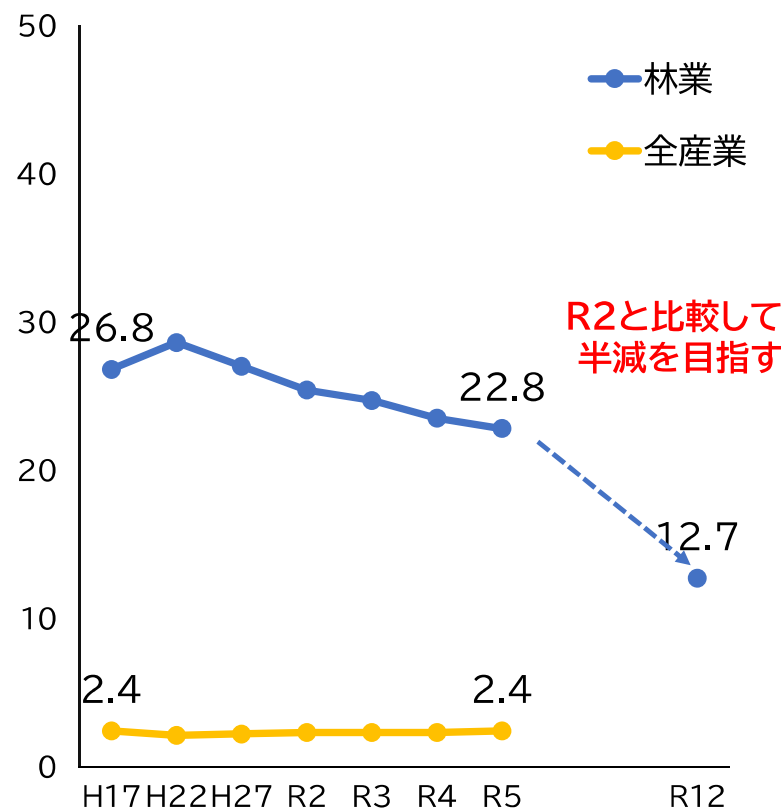

## 「林業の安全性の向上」とは？

出典:厚生労働省「労働者死傷病報告」、「死亡災害報告」、林野庁研究指導課資料(2024.9.20)

図 林業の労働災害発生件数の推移

出典:厚生労働省「業種別死傷年千人率」(労働者千人当たり1年間に発生する死傷者数(休業4日以上)),林野庁研究指導課資料(2024.9.20)

図 死傷年千人率の推移と目標値