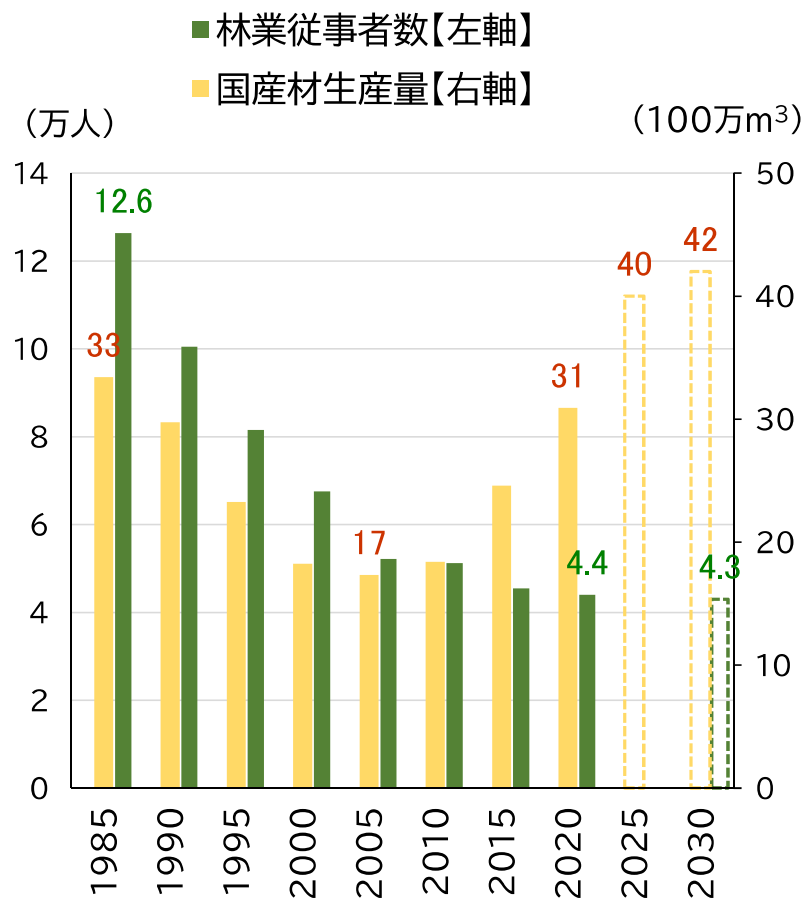

## 「林業の安全性の向上」とは？

出典:厚生労働省「労働者死傷病報告」、「死亡災害報告」、林野庁研究指導課資料(2024.9.20)

図 林業の労働災害発生件数の推移

出典:厚生労働省「業種別死傷年千人率」(労働者千人当たり1年間に発生する死傷者数(休業4日以上)),林野庁研究指導課資料(2024.9.20)

図 死傷年千人率の推移と目標値

## 「林業の生産性の向上」とは？

出典：2020年までの林業従事者数は国勢調査より、国産材生産量は木材需給表より把握。2025年以降の数値は、森林・林業基本計画(令和3年6月閣議決定)及びその参考資料より引用、林野庁研究指導課資料(2024.9.20)

図 林業従事者数と国産材生産量の推移